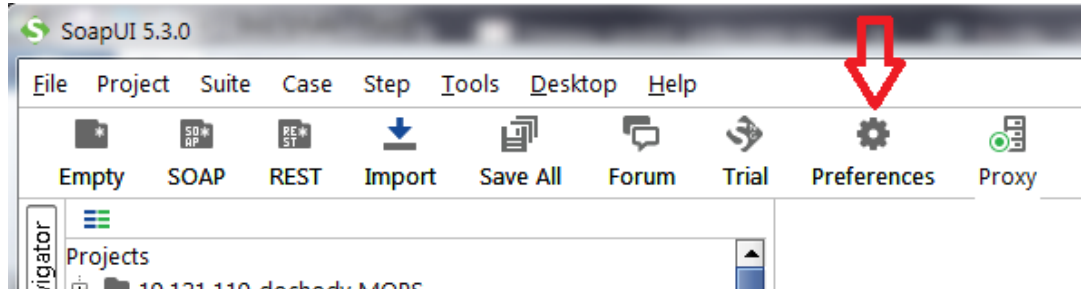

Ustawienie ssl w projekcie w SoapUI dla kasy testowej.

Hasło do magazynu klucza: ZTT1701003002