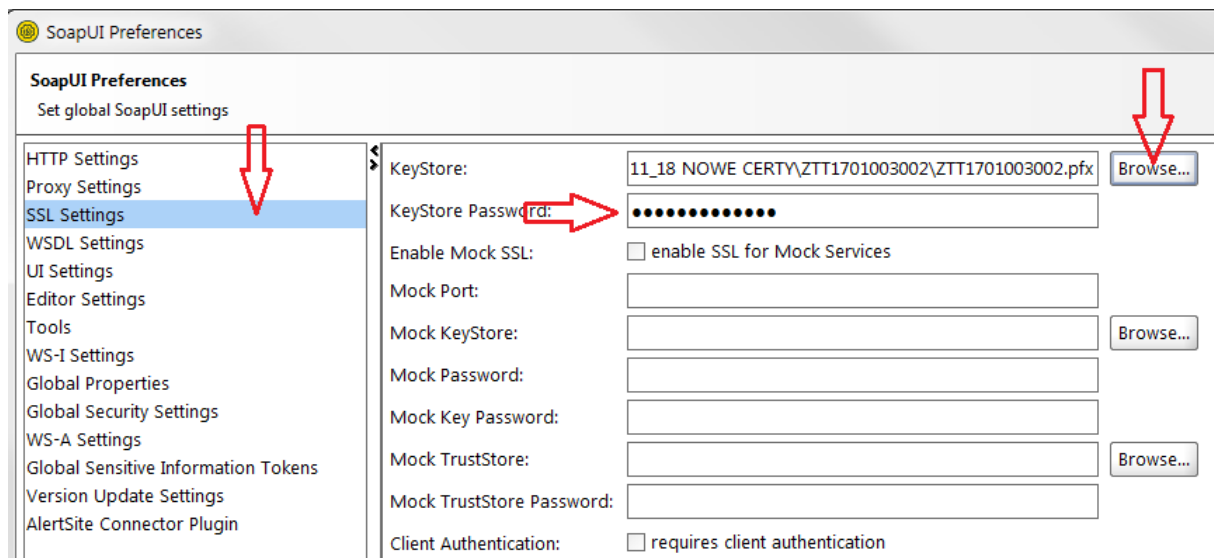

Ustawienie ssl w projekcie w SoapUI dla kasy testowej.

Hasło do magazynu klucza: ZTT1701003002